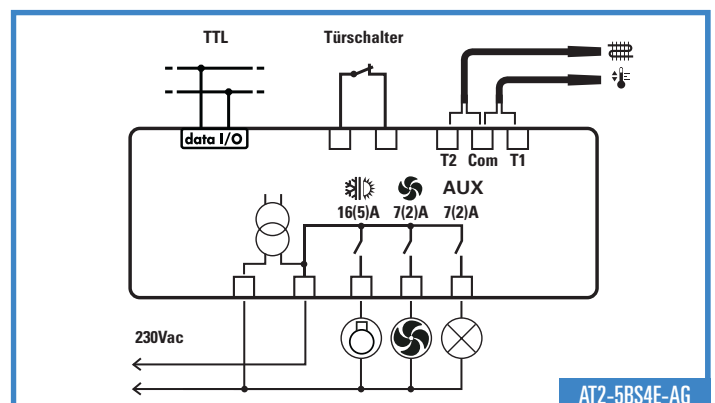

AT2-5BS4E-AG